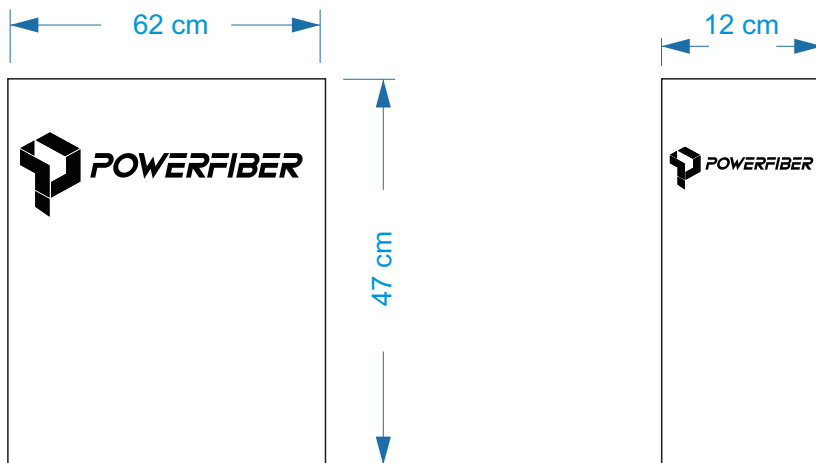

CARACTERISTICAS GENERALES

MARCA	POWERFIBER
MODELO	FIBER-RACK-450-4U
TIPO	RACK MURAL 19 PULGADAS 450 DE PROFUNDIDAD 4 UNIDADES
ENTORNO DE INSTALACION	Interior
DESCRIPCION	Este rack mural es la solución ideal para mantener tu equipo de redes y telecomunicaciones seguro y bien organizado. Con un diseño resistente y funcional, permite una gestión eficiente del espacio, facilitando la instalación y el acceso a los dispositivos.

INFORMACION TECNICA

DIMENSIONES	600x450x280 mm
MATERIAL GABINETE	Acero laminado en frío zincado
ESPESOR DEL GABINETE	1.0 mm
TERMINACION DEL GABINETE	Pintura electroestática
TEMPERATURA DE TRABAJO	-45°C ~ +80°C
COLOR	Negro
MATERIAL DE LA PUERTA FRONTAL	Acero laminado con vidrio templado
CANTIDAD DE UNIDADES DE RACK	4
CANTIDAD DE PUERTAS LATERALES	2
CANTIDAD DE PARANTES HORIZONTALES	4
CANTIDAD DE PARANTES VERTICALES	4
CANTIDAD DE CERRADURAS	1
CANTIDAD DE TUERCAS JAULA	10
CANTIDAD DE TORNILLOS	78

CARACTERISTICAS DE USABILIDAD

ESPACIO DE USABILIDAD	540x420x240 mm
PUERTAS LATERALES	Desmontables
TAPA SUPERIOR	Rejilla de ventilación
PUERTA DELANTERA	Vidrio templado con cerradura de gatillo
PUERTA TRASERA	Ciega
TAPA INFERIOR	Placas pasacables desmontables

PRESENTACION

PESO BRUTO TOTAL	11.8 kg
PESO NETO TOTAL	11.3 kg